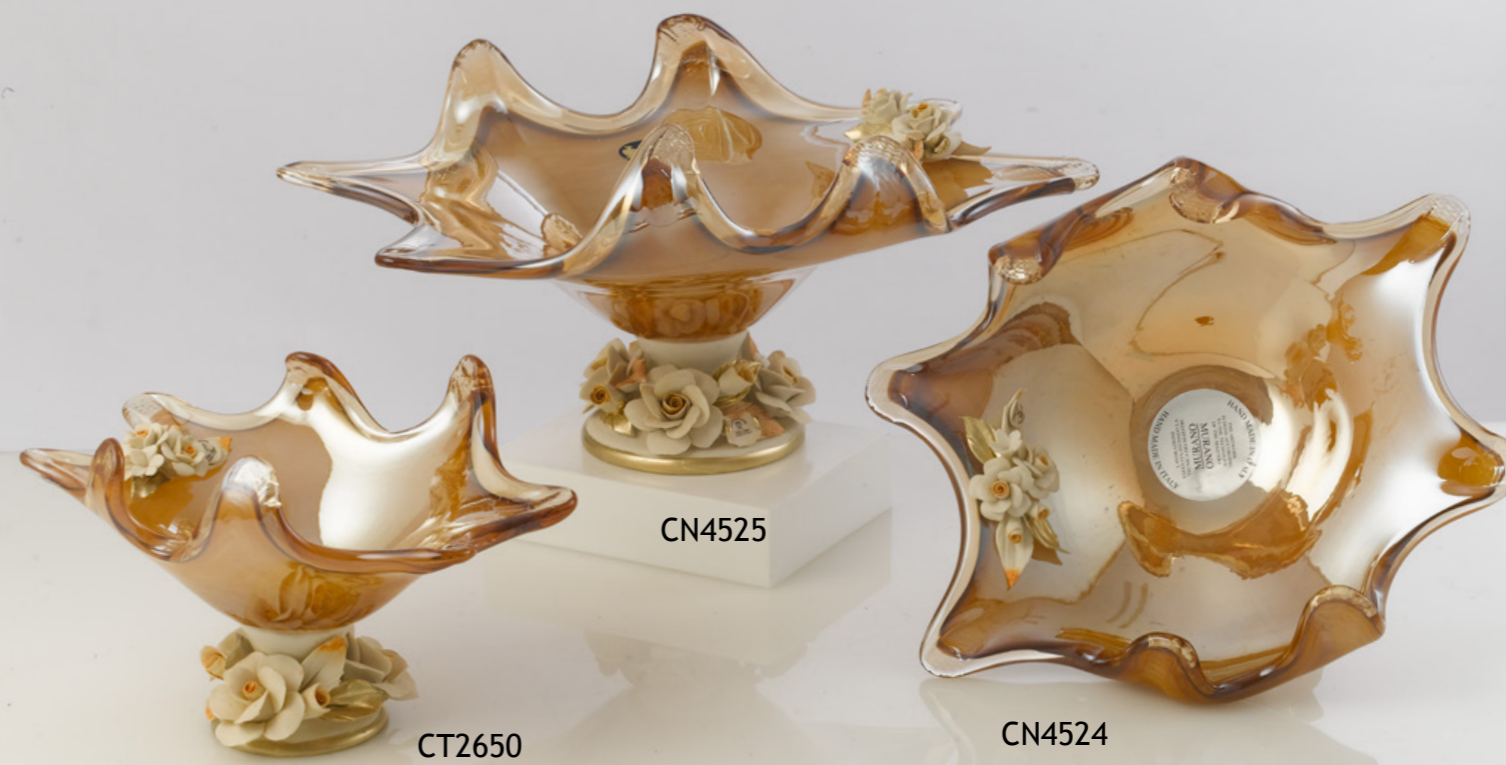

— 20

CT2095

CN3219

— 21

Color: TIGRE

Color: PERLA

Color: AVORIO BORDO BLU

Color: PERLA